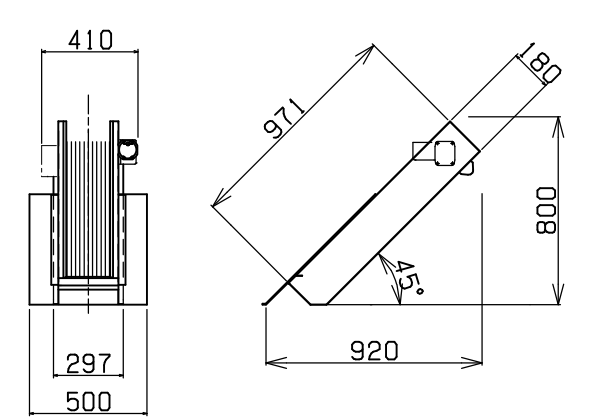

BSK-200MR (COARSE)