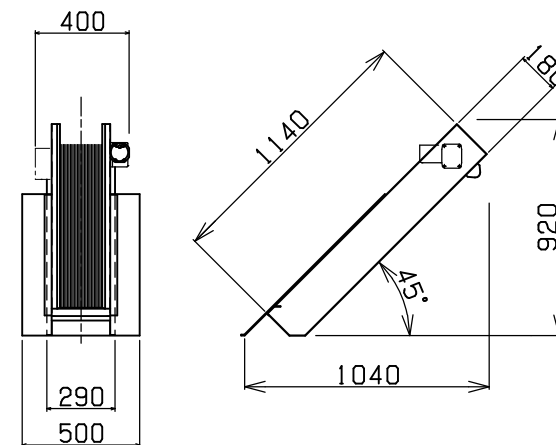

BSK-200S/M/L

FINE:目開き 1mm~2.5mm  
 COARSE:目開き 5mm~50mm

※この機種は自立しません。  
 自立架台、かご台付き架台はオプションとなります。  
 ※標準設置角度は45°ですが他角度も対応しております。

BSK-200S (FINE)

BSK-200S (COARSE)

BSK-200SR (FINE)

BSK-200SR (COARSE)

BSK-200M (FINE)

BSK-200M (COARSE)

BSK-200MR (FINE)

BSK-200MR (COARSE)

BSK-200L (FINE)

BSK-200L (COARSE)

BSK-200LR (FINE)

BSK-200LR (COARSE)