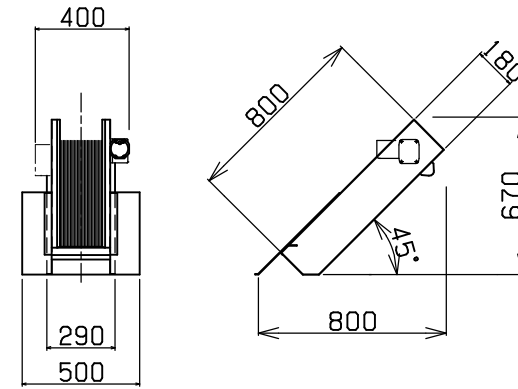

BSK-200S/M/L

FINE:目開き 1mm~2.5mm  
 COARSE:目開き 5mm~50mm

※この機種は自立しません。  
 自立架台、かご台付き架台はオプションとなります。  
 ※標準設置角度は45°ですが他角度も対応しております。

BSK-200S (FINE)

BSK-200S (COARSE)

BSK-200SR (FINE)

BSK-200SR (COARSE)

BSK-200M (FINE)