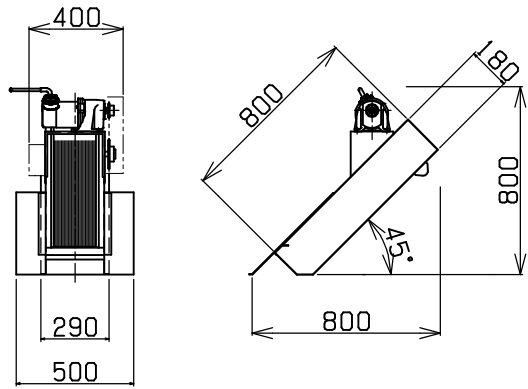

BSK-200S/M/L

FINE:目開き 1mm~2.5mm  
 COARSE:目開き 5mm~50mm

※この機種は自立しません。  
 自立架台、かご台付き架台はオプションとなります。  
 ※標準設置角度は45°ですが他角度も対応しております。

BSK-200S (FINE)

BSK-200S (COARSE)

BSK-200SR (FINE)

BSK-200SR (COARSE)

BSK-200M (FINE)