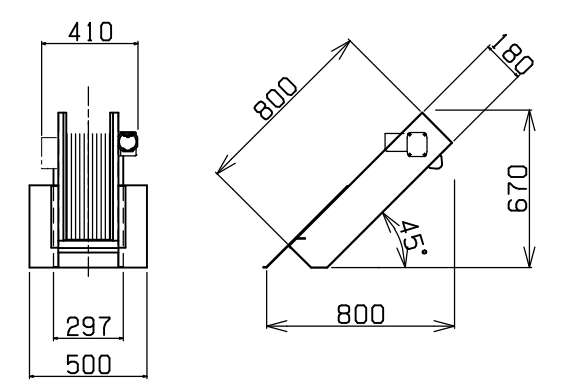

BSK-200S/M/L

FINE:目開き 1mm~2.5mm  
 COARSE:目開き 5mm~50mm

※この機種は自立しません。  
 自立架台、かご台付き架台はオプションとなります。  
 ※標準設置角度は45°ですが他角度も対応しております。

BSK-200S (FINE)

BSK-200S (COARSE)

BSK-200SR (FINE)

BSK-200SR (COARSE)

BSK-200M (FINE)