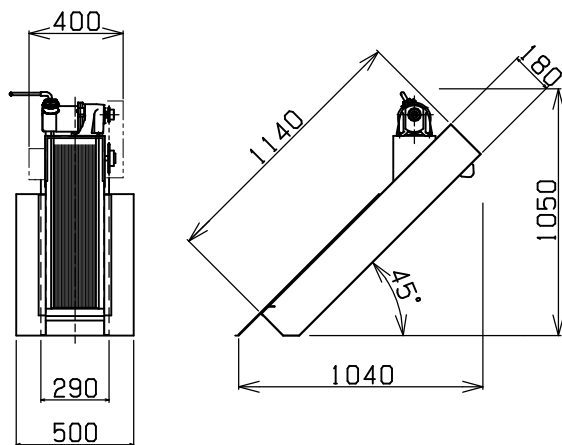

BSK-200L (FINE)