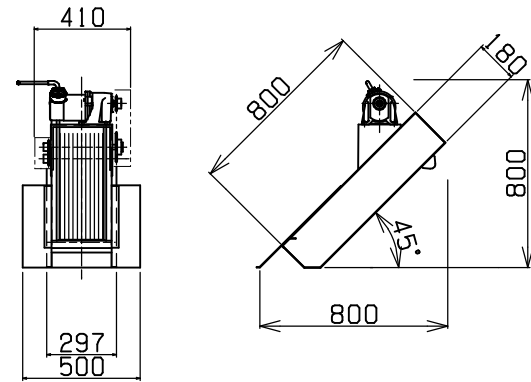

BSK-200S/M/L

FINE:目開き 1mm~2.5mm  
 COARSE:目開き 5mm~50mm

※この機種は自立しません。  
 自立架台、かご台付き架台はオプションとなります。  
 ※標準設置角度は45°ですが他角度も対応しております。

BSK-200S (FINE)

BSK-200S (COARSE)

BSK-200SR (FINE)

BSK-200SR (COARSE)

BSK-200M (FINE)