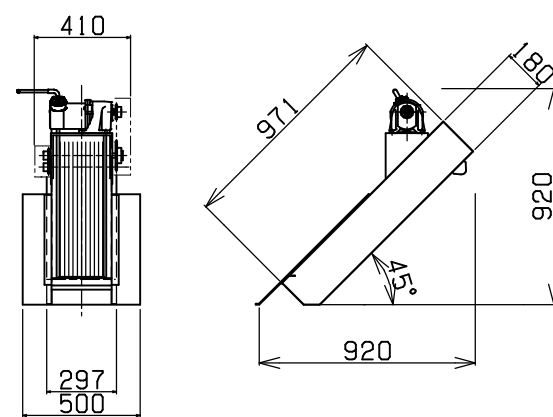

BSK-200M (COARSE)