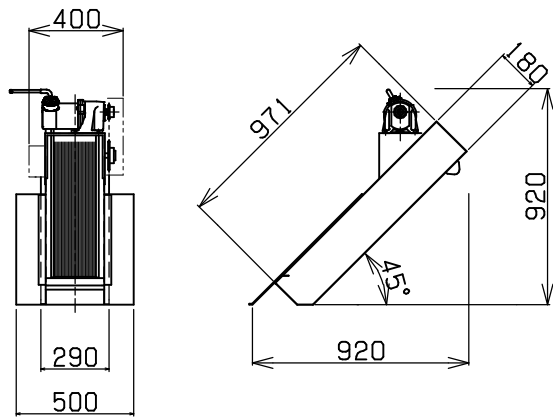

BSK-200S/M/L

FINE:目開き 1mm~2.5mm  
 COARSE:目開き 5mm~50mm

※この機種は自立しません。  
 自立架台、かご台付き架台はオプションとなります。  
 ※標準設置角度は45°ですが他角度も対応しております。

BSK-200S (FINE)

BSK-200S (COARSE)

BSK-200SR (FINE)

BSK-200SR (COARSE)

BSK-200M (FINE)