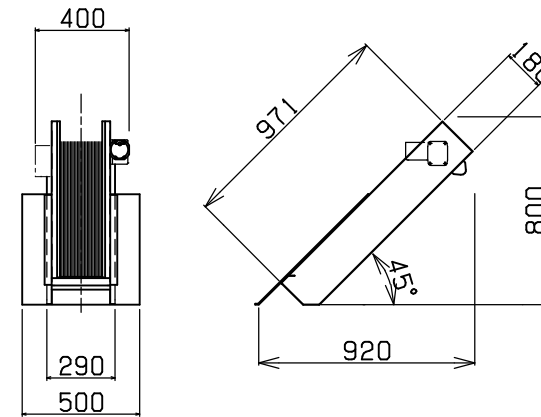

BSK-200MR (FINE)