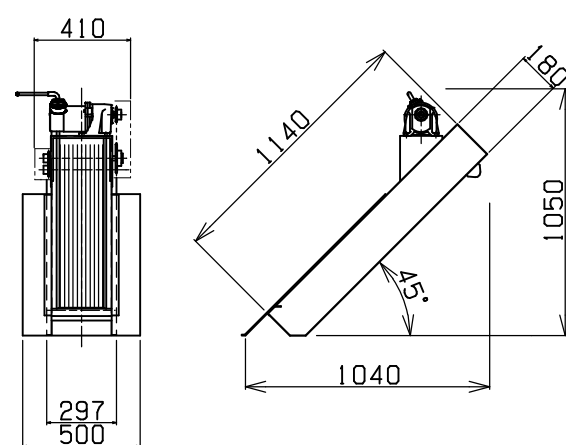

BSK-200S/M/L

FINE:目開き 1mm~2.5mm  
 COARSE:目開き 5mm~50mm

※この機種は自立しません。  
 自立架台、かご台付き架台はオプションとなります。  
 ※標準設置角度は45°ですが他角度も対応しております。

BSK-200S (FINE)

BSK-200S (COARSE)

BSK-200SR (FINE)

BSK-200SR (COARSE)

BSK-200M (FINE)

BSK-200M (COARSE)

BSK-200MR (FINE)

BSK-200MR (COARSE)

BSK-200L (FINE)

BSK-200L (COARSE)

BSK-200LR (FINE)

BSK-200LR (COARSE)